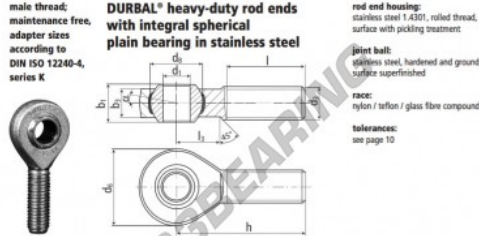

Winkelgelenke SA BEM20-60-501-DURBAL - BEM20-60-501-DURBAL

<https://www.123kugellager.at/kugellager-gehauselager/gelenkkopfe-gelenklager/sa/bem20-60-501-durbal>

BEM20-60-501

order number		measurements [mm]					
type	right-hand thread	d ₁	d ₂	d ₃	d ₄	b ₁	b ₂
BEM 20 -60	-501	20	M 20 x 1,5	50	34,87	25	18,0
measurements [mm]		weight		basic load rating			
type	h	l	l ₃	α ₁ ¹ [°]	α ₂ ² [°]	dyn. C [N]	stat. C ₀ [N]
BEM 20	78	47	28	14,5	9,0	0,327	18960 54800

PRODUKTMERKMALE

Marke	DURBAL
N° Ean13	3663952509839
Innendurchmesser	20 mm
Außendurchmesser	50 mm
Dicke	25 mm
Typ	-
Gewicht	327 g
Gewinde	-
Schmierung	-
Verpackung	-

kontakt@123kugellager.at

+49 (0) 800 001 076 6