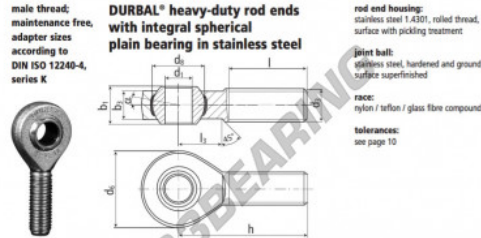

Winkelgelenke SA

BEM08-60-501-DURBAL - BEM08-60-501-DURBAL

<https://www.123kugellager.at/kugellager-gehauselager/gelenkkopfe-gelenklager/sa/bem08-60-501-durbal>

BEM08-60-501

order number	type	measurements [mm]	weight	basic load rating
BEM 08 -60 -501	SA	d1: 8, d2: M 8, d3: 24, d4: 15,82, h1: 12, b3: 9,0	0,038 [kg]	C: 4280 [N], C0: 8800 [N]

PRODUKTMERKMALE

Marke	DURBAL
N° Ean13	3663952509709
Innendurchmesser	8 mm
Außendurchmesser	24 mm
Dicke	12 mm
Typ	SA
Gewicht	38 g
Gewinde	Rechtsgewinde
Schmierung	ohne
Verpackung	1

kontakt@123kugellager.at