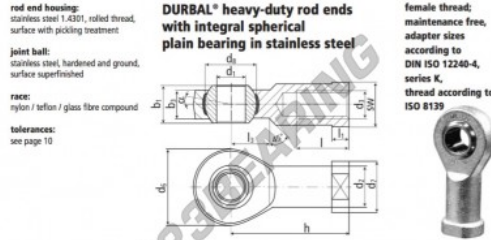

Gelenkköpfe SI

BEF25-60-502-DURBAL - BEF25-60-502-DURBAL

<https://www.123kugellager.at/kugellager-gehauselager/gelenkkopfe-gelenklager/si/bef25-60-502-durbal>

BEF25-60-502

order number		measurements [mm]											
type	right hand thread	left hand thread	d ₁	d ₂	d ₃	d ₆	d ₇	d ₈	b ₁	b ₃			
BEF 25	-60	-502	25	33,5	M 24 x 2	60	42	42,80	31	22,0			
type		measurements [mm]								weight		basic load rating	
h	l	l ₁	l ₃	SW	α ₁ [°]	α ₂ [°]	β [°]	C	C ₀	stat.	dyn.		
BEF 25	94	42	12,0	30	36	15,0	10,0	0,705	27860	79100			

PRODUKTMERKMALE

Marke	DURBAL
N° Ean13	3663952509617
Innendurchmesser	25 mm
Außendurchmesser	60 mm
Dicke	31 mm
Typ	SI
Gewicht	705 g
Gewinde	Linksgewinde
Schmierung	ohne
Verpackung	1

kontakt@123kugellager.at