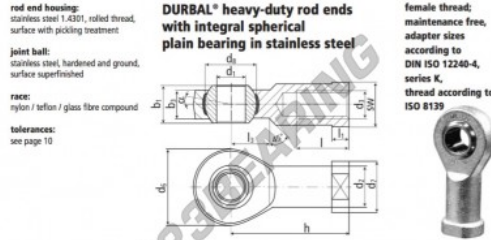

Gelenkköpfe SI

BEF12-60-501-DURBAL - BEF12-60-501-DURBAL

<https://www.123kugellager.at/kugellager-gehauselager/gelenkkopfe-gelenklager/si/bef12-60-501-durbal>

BEF12-60-501

order number		measurements [mm]									
type	right hand thread	left hand thread	d ₁	d ₂	d ₃	d ₆	d ₇	d ₈	b ₁	b ₃	
BEF 12	-60	-501	12	17,5	M 12	32	22	22,17	16	12,0	
type		measurements [mm]							weight	basic load rating	
h	l	l ₁	l ₃	SW	α ₁ [°]	α ₂ [°]	β [°]		C	stat. C ₀	
BEF 12	50	22	6,5	16	19	13,0	8,0	0,109	7600	22300	

PRODUKTMERKMALE

Marke	DURBAL
N° Ean13	3663952509440
Innendurchmesser	12 mm
Außendurchmesser	32 mm
Dicke	16 mm
Typ	SI
Gewicht	109 g
Gewinde	Rechtsgewinde
Schmierung	ohne
Verpackung	1

kontakt@123kugellager.at