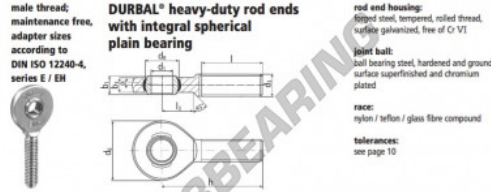

## Winkelgelenke SA EM10-20-501-DURBAL - EM10-20-501-DURBAL

<https://www.123kugellager.at/kugellager-gehauselager/gelenkkopfe-gelenklager/sa/em10-20-501-durbal>

**EM10-20-501**

order number		measurements [mm]					
type	type	d <sub>1</sub>	d <sub>3</sub>	d <sub>5</sub>	b <sub>1</sub>	b <sub>3</sub>	h
EM 10	-20 -501	10	M 10	28	16,0	9	6
measurements [mm]		weight		basic load rating			
type	l	b <sub>3</sub>	d <sub>1</sub> <sup>h</sup>	d <sub>3</sub> <sup>h</sup>	[kg]	C	C <sub>0</sub>
EM 10	29	15	12,0	6,0	0,041	6400	16800

### PRODUKTMERKMALE

Marke	DURBAL
N° Ean13	3663952508764
Innendurchmesser	10 mm
Innendurchmesser	0.394" inch
Außendurchmesser	28 mm
Außendurchmesser	1.102" inch
Dicke	9 mm
Dicke	0.354" inch
Typ	SA
Gewicht	41 g
Gewinde	Rechtsgewinde
Schmierung	ohne
Verpackung	1