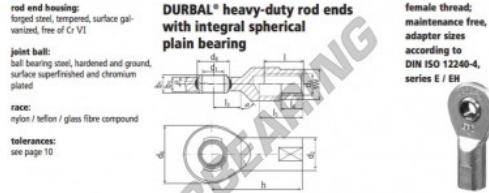

# Gelenkköpfe SI

## EF50-20-502-DURBAL - EF50-20-502-DURBAL

<https://www.123kugellager.at/kugellager-gehauselager/gelenkkopfe-gelenklager/si/ef50-20-502-durbal>

EF50-20-502

order number		measurements [mm]									
type	right-hand thread	d <sub>1</sub>	d <sub>2</sub>	d <sub>3</sub>	d <sub>4</sub>	d <sub>5</sub>	b <sub>1</sub>	b <sub>2</sub>	b <sub>3</sub>	h	
EF 50	-20	-502	50	72	M 52 x 3	112	66,0	35	28	195	
measurements [mm]		weight					basic load rating				
type	l	l <sub>3</sub>	l <sub>4</sub>	l <sub>5</sub>	SW	α <sub>1</sub> <sup>1</sup> [°]	α <sub>2</sub> <sup>1</sup> [°]	[kg]	C <sub>dyn</sub> [N]	C <sub>stat</sub> [N]	
EF 50	60	52	89	60		6,5	3,0	3,975	132000	339200	

## PRODUKTMERKMALE

Marke	DURBAL
N° Ean13	3663952508641
Innendurchmesser	50 mm
Außendurchmesser	112 mm
Dicke	35 mm
Typ	SI
Gewicht	3975 g
Gewinde	Linksgewinde
Schmierung	ohne
Verpackung	1

[kontakt@123kugellager.at](mailto:kontakt@123kugellager.at)