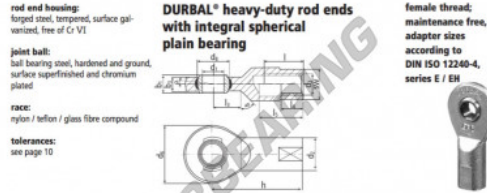

# Gelenkköpfe SI

## EF30-20-501-DURBAL - EF30-20-501-DURBAL

<https://www.123kugellager.at/kugellager-gehauselager/gelenkkopfe-gelenklager/si/ef30-20-501-durbal>

EF30-20-501

order number		measurements [mm]									
type	right-hand thread	d <sub>1</sub>	d <sub>2</sub>	d <sub>3</sub>	d <sub>4</sub>	d <sub>5</sub>	b <sub>1</sub>	b <sub>2</sub>	b <sub>3</sub>	h	
EF 30	-20	-501	30	42	M 30 x 2	70	40,7	22	18	110	
measurements [mm]		weight					basic load rating		stat.		
type	l	l <sub>2</sub>	l <sub>4</sub>	l <sub>5</sub>	SW	α <sub>1</sub> <sup>1</sup>	α <sub>2</sub> <sup>1</sup>	[kg]	C	C <sub>0</sub>	[N]
EF 30	51	32			36	6,0	3,0	0,908	54000	141800	

### PRODUKTMERKMALE

Marke	DURBAL
N° Ean13	3663952508504
Innendurchmesser	30 mm
Außendurchmesser	70 mm
Dicke	22 mm
Typ	SI
Gewicht	908 g
Gewinde	Rechtsgewinde
Schmierung	ohne
Verpackung	1

[kontakt@123kugellager.at](mailto:kontakt@123kugellager.at)