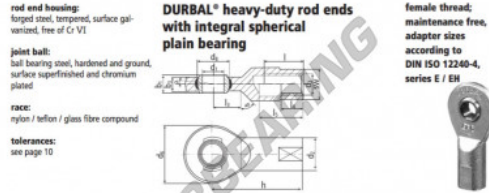

# Gelenkköpfe SI

## EF20-20-502-DURBAL - EF20-20-502-DURBAL

<https://www.123kugellager.at/kugellager-gehauselager/gelenkkopfe-gelenklager/si/ef20-20-502-durbal>

EF20-20-502

order number		measurements [mm]								
type	right-hand thread	d <sub>1</sub>	d <sub>2</sub>	d <sub>3</sub>	d <sub>4</sub>	d <sub>5</sub>	b <sub>1</sub>	b <sub>2</sub>	h	
EF 20	-20	-502	20	28	M 20 x 1,5	51	29,0	16	12	77
measurements [mm]		weight		basic load rating						
type	l	l <sub>3</sub>	l <sub>4</sub>	l <sub>5</sub>	SW	α <sub>1</sub> <sup>1</sup> [°]	α <sub>2</sub> <sup>1</sup> [°]	kg	C <sub>dyn</sub> [N]	C <sub>stat</sub> [N]
EF 20	33	23			24	9,0	4,5	0,290	25200	76700

### PRODUKTMERKMALE

Marke	DURBAL
N° Ean13	3663952508474
Innendurchmesser	20 mm
Außendurchmesser	51 mm
Dicke	16 mm
Typ	SI
Gewicht	290 g
Gewinde	Linksgewinde
Schmierung	ohne
Verpackung	1

[kontakt@123kugellager.at](mailto:kontakt@123kugellager.at)