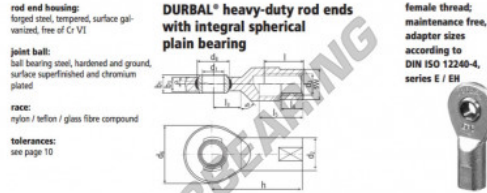

## Gelenkköpfe SI EF15-20-501-DURBAL - EF15-20-501-DURBAL

<https://www.123kugellager.at/kugellager-gehauselager/gelenkkopfe-gelenklager/si/ef15-20-501-durbal>

EF15-20-501

order number		measurements [mm]																			
type	right-hand thread	d <sub>1</sub>	d <sub>2</sub>	d <sub>3</sub>	d <sub>4</sub>	d <sub>5</sub>	d <sub>6</sub>	d <sub>7</sub>	d <sub>8</sub>	b <sub>1</sub>	b <sub>2</sub>	b <sub>3</sub>	b <sub>4</sub>	b <sub>5</sub>	b <sub>6</sub>	b <sub>7</sub>	b <sub>8</sub>	b <sub>9</sub>	b <sub>10</sub>	h	
EF 15	-20	-501	15	22	M 14	38	22,0	12	9	61											
measurements [mm]		weight																			
type	l	l <sub>2</sub>	l <sub>3</sub>	l <sub>4</sub>	l <sub>5</sub>	SW	α <sub>1</sub> <sup>1</sup>	α <sub>2</sub> <sup>1</sup>	weight	basic load rating		dyn.		stat.							
EF 15	25	18				19	8,5	4,5	0,142	13400	41000	C <sub>10</sub>	C <sub>20</sub>	C <sub>10</sub>	C <sub>20</sub>						

### PRODUKTMERKMALE

Marke	DURBAL
N° Ean13	3663952508429
Innendurchmesser	15 mm
Innendurchmesser	0.591" inch
Außendurchmesser	38 mm
Außendurchmesser	1.496" inch
Dicke	12 mm
Dicke	0.472" inch
Typ	SI
Gewicht	142 g
Gewinde	Rechtsgewinde
Schmierung	ohne
Verpackung	1