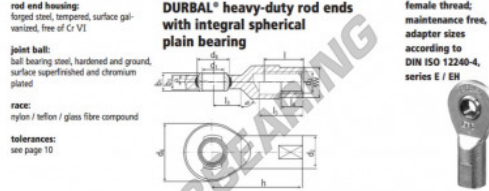

# Gelenkköpfe SI

## EF12-20-501-DURBAL - EF12-20-501-DURBAL

<https://www.123kugellager.at/kugellager-gehauselager/gelenkkopfe-gelenklager/si/ef12-20-501-durbal>

EF12-20-501

order number		measurements [mm]									
type	right-hand thread	d <sub>1</sub>	d <sub>2</sub>	d <sub>3</sub>	d <sub>4</sub>	d <sub>5</sub>	b <sub>1</sub>	b <sub>2</sub>	b <sub>3</sub>	h	
EF 12	-20	-501	12	19	M 12	32	18,0	10	7	50	
measurements [mm]		weight		basic load rating		stat.					
type	l	l <sub>3</sub>	l <sub>4</sub>	l <sub>5</sub>	SW	α <sub>1</sub> <sup>1</sup>	α <sub>2</sub> <sup>1</sup>	[kg]	C	C <sub>0</sub>	[N]
EF 12	22	15			17	10,5	5,0	0,086	9200	28000	

### PRODUKTMERKMALE

Marke	DURBAL
N° Ean13	3663952508382
Innendurchmesser	12 mm
Außendurchmesser	32 mm
Dicke	10 mm
Typ	SI
Gewicht	86 g
Gewinde	Rechtsgewinde
Schmierung	ohne
Verpackung	1

[kontakt@123kugellager.at](mailto:kontakt@123kugellager.at)