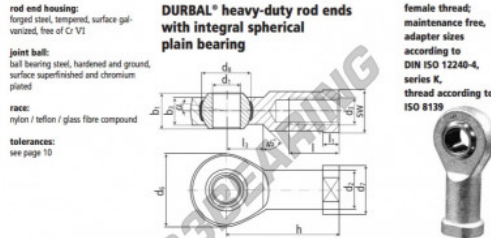

Gelenkköpfe SI

BEF25-20-502-DURBAL - BEF25-20-502-DURBAL

<https://www.123kugellager.at/kugellager-gehauselager/gelenkkopfe-gelenklager/si/bef25-20-502-durbal>

BEF25-20-502

order number		measurements [mm]									
type	spec. hard thread, left-hand thread	d ₁	d ₂	d ₃	d ₆	d ₇	d ₈	b ₁	b ₂	b ₃	
BEF 25	-20	-502	25	33.5	M 24 x 2	60	42	42.80	31	22.0	
measurements [mm]											
type	h	l	l ₁	l ₂	SW	α ₁ ¹ [°]	α ₂ ² [°]	weight [kg]	basic load rating dyn. stat.		
BEF 25	94	42	12.0	30	36	15,0	10,0	0,705	45350	118600	

PRODUKTMERKMALE

Marke	DURBAL
N° Ean13	3663952508252
Innendurchmesser	25 mm
Außendurchmesser	60 mm
Dicke	31 mm
Typ	SI
Gewicht	705 g
Gewinde	Linksgewinde
Schmierung	ohne
Verpackung	1

kontakt@123kugellager.at