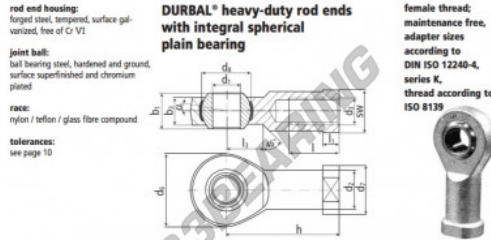

Gelenkköpfe SI

BEF25-20-501-DURBAL - BEF25-20-501-DURBAL

<https://www.123kugellager.at/kugellager-gehauselager/gelenkkopfe-gelenklager/si/bef25-20-501-durbal>

BEF25-20-501

order number		measurements [mm]									
type	spec. hard thread, left-hand thread	d ₁	d ₂	d ₃	d ₄	d ₅	d ₆	d ₇	d ₈	b ₁	b ₂
BEF 25	-20 -501	25	33.5	M 24 x 2	60	42	42.80	31	22.0		
measurements [mm]		weight		basic load rating							
type	h	l	l ₁	l ₂	SW	α ₁ ¹ [°]	α ₂ ² [°]	[kg]	C [N]	stat. C ₀ [N]	
BEF 25	94	42	12.0	30	36	15,0	10,0	0,705	45350	118600	

PRODUKTMERKMALE

Marke	DURBAL
N° Ean13	3663952508245
Innendurchmesser	25 mm
Außendurchmesser	60 mm
Dicke	31 mm
Typ	SI
Gewicht	705 g
Gewinde	Rechtsgewinde
Schmierung	ohne
Verpackung	1
Standard	Ohne Standard