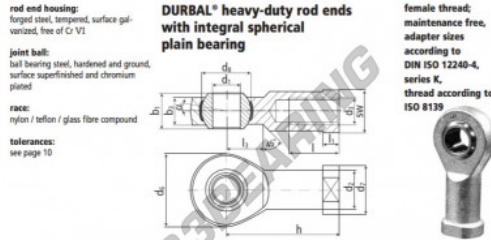

Gelenkköpfe SI

BEF22-20-502-DURBAL - BEF22-20-502-DURBAL

<https://www.123kugellager.at/kugellager-gehauselager/gelenkkopfe-gelenklager/si/bef22-20-502-durbal>

BEF22-20-502

order number		measurements [mm]									
type	spec. hard thread	d ₁	d ₂	d ₃	d ₆	d ₇	d ₈	b ₁	b ₂	b ₃	
BEF 22	-20	-502	22	30,0	M 22 x 1,5	54	38	38,05	28	20,0	
measurements [mm]											
type	h	l	l ₁	l ₂	SW	α ₁ ¹ [°]	α ₂ ² [°]	weight [kg]	basic load rating dyn. C [N]		
BEF 22	84	37	12,0	26	32	15,5	10,0	0,520	38230	95600	

PRODUKTMERKMALE

Marke	DURBAL
N° Ean13	3663952508221
Innendurchmesser	22 mm
Innendurchmesser	0.866" inch
Außendurchmesser	54 mm
Außendurchmesser	2.126" inch
Dicke	28 mm
Dicke	1.102" inch
Typ	SI
Gewicht	520 g
Gewinde	Linksgewinde
Schmierung	ohne
Verpackung	1