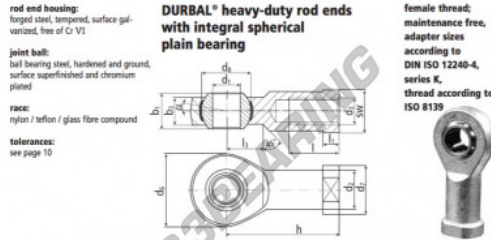

Gelenkköpfe SI

BEF16-20-501-DURBAL - BEF16-20-501-DURBAL

<https://www.123kugellager.at/kugellager-gehauselager/gelenkkopfe-gelenklager/si/bef16-20-501-durbal>

BEF16-20-501

order number		measurements [mm]									
type	adapter thread with hard thread	d ₁	d ₂	d ₃	d ₆	d ₇	d ₈	b ₁	b ₂	b ₃	
BEF 16	-20 -501	16	22,0	M 16	42	27	28,52	21	15,0		
measurements [mm]		weight		basic load rating		dyn.		stat.			
type	h	l	l ₁	l ₂	SW	α ₁ ¹ [°]	α ₂ ² [°]	[kg]	C	C ₀	C ₁₀
BEF 16	64	28	8,0	22	22	15,5	8,5	0,233	22410	59600	

PRODUKTMERKMALE

Marke	DURBAL
N° Ean13	3663952508153
Innendurchmesser	16 mm
Außendurchmesser	42 mm
Dicke	21 mm
Typ	-
Gewicht	233 g
Gewinde	-
Schmierung	-
Verpackung	-

kontakt@123kugellager.at

+49 (0) 800 001 076 6