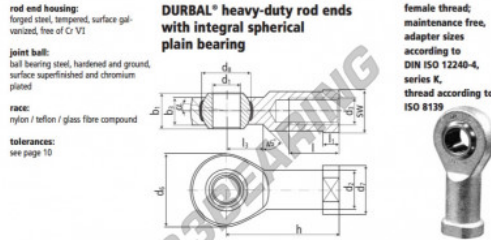

# Gelenkköpfe SI

### BEF14-20-502

order number		measurements [mm]									
type	spec. hard thread, left-hand thread	d <sub>1</sub>	d <sub>2</sub>	d <sub>3</sub>	d <sub>6</sub>	d <sub>7</sub>	d <sub>8</sub>	b <sub>1</sub>	b <sub>2</sub>	b <sub>3</sub>	
BEF 14	-20	-502	14	20,0	M 14	36	25	25,35	19	13,5	
measurements [mm]		h	l	l <sub>1</sub>	l <sub>2</sub>	SW	α <sub>1</sub> <sup>1</sup> [°]	α <sub>2</sub> <sup>2</sup> [°]	weight [kg]	basic load rating dyn. C [N]	stat. C <sub>0</sub> [N]
BEF 14		57	25	8,0	20	22	16,0	9,5	0,155	15440	41300

## PRODUKTMERKMALE

Marke	DURBAL
N° Ean13	3663952508139
Innendurchmesser	14 mm
Außendurchmesser	36 mm
Dicke	19 mm
Typ	SI
Gewicht	155 g
Gewinde	Linksgewinde
Schmierung	ohne
Verpackung	1

[kontakt@123kugellager.at](mailto:kontakt@123kugellager.at)