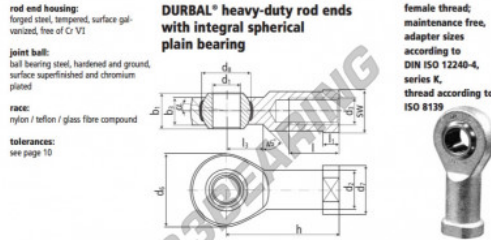

Gelenkköpfe SI

BEF10-20-502-DURBAL - BEF10-20-502-DURBAL

<https://www.123kugellager.at/kugellager-gehauselager/gelenkkopfe-gelenklager/si/bef10-20-502-durbal>

BEF10-20-502

order number		measurements [mm]									
type	spec. hard thread, left-hand thread	d ₁	d ₂	d ₃	d ₆	d ₇	d ₈	b ₁	b ₂	b ₃	
BEF 10	-20	-502	10	15,0	M 10	28	19	19,00	14	10,5	
measurements [mm]											
type	h	l	l ₁	l ₂	SW	α ₁ ¹ [°]	α ₂ ² [°]	weight [kg]	basic load rating dyn. stat.		
BEF 10	43	20	6,5	15	17	13,5	8,0	0,074	10420	27400	

PRODUKTMERKMALE

Marke	DURBAL
N° Ean13	3663952508078
Innendurchmesser	10 mm
Außendurchmesser	28 mm
Dicke	14 mm
Typ	-
Gewicht	74 g
Gewinde	-
Schmierung	-
Verpackung	-

kontakt@123kugellager.at

+49 (0) 800 001 076 6