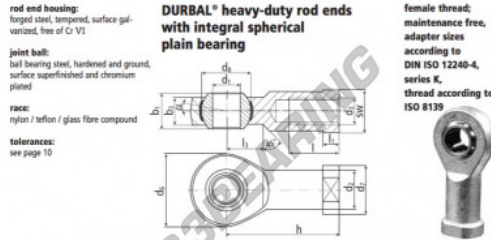

Gelenkköpfe SI

BEF10-20-501-DURBAL - BEF10-20-501-DURBAL

<https://www.123kugellager.at/kugellager-gehauselager/gelenkkopfe-gelenklager/si/bef10-20-501-durbal>

BEF10-20-501

order number		measurements [mm]									
type	adapter thread	d ₁	d ₂	d ₃	d ₆	d ₇	d ₈	b ₁	b ₂	b ₃	
BEF 10	-20 -501	10	15,0	M 10	28	19	19,00	14	10,5		
measurements [mm]											
type	h	l	l ₁	l ₂	SW	α ₁ ¹	α ₂ ²	weight	basic load rating		
BEF 10	43	20	6,5	15	17	13,5	8,0	0,074	dyn. C	stat. C ₀	stat. C ₁₀

PRODUKTMERKMALE

Marke	DURBAL
N° Ean13	3663952508061
Innendurchmesser	10 mm
Außendurchmesser	28 mm
Dicke	14 mm
Typ	-
Gewicht	74 g
Gewinde	-
Schmierung	-
Verpackung	-

kontakt@123kugellager.at

+49 (0) 800 001 076 6