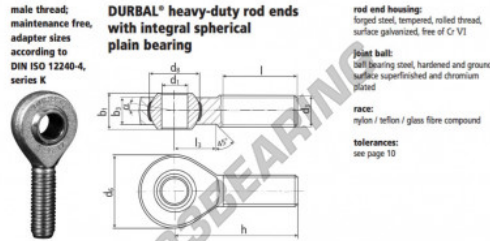

Winkelgelenke SA BEM14-20-501-DURBAL - BEM14-20-501-DURBAL

<https://www.123kugellager.at/kugellager-gehauselager/gelenkkopfe-gelenklager/sa/bem14-20-501-durbal>

BEM14-20-501

order number		measurements [mm]		weight		basic load rating	
type	type	d ₁	d ₂	d ₆	d ₈	b ₁	b ₂
BEM 14 -20 -501		14	M 14	36	25,35	19	13,5
measurements [mm]		weight		basic load rating		stat.	
type	h	l	l ₃	α ₁ °	α ₂ °	C	C ₀
BEM 14	60	36	20	16,0	9,5	0,127	15440 41300

PRODUKTMERKMALE

Marke	DURBAL
N° Ean13	3663952507859
Innendurchmesser	14 mm
Außendurchmesser	36 mm
Dicke	19 mm
Typ	-
Gewicht	130 g
Gewinde	-
Schmierung	-
Verpackung	-
Standard	-

kontakt@123kugellager.at

+49 (0) 800 001 076 6