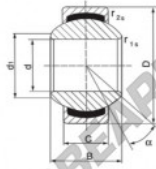

Kugelgelenke GEEW GE30-FW-DURBAL - GE30-FW-DURBAL

<https://www.123kugellager.at/kugellager-gehauselager/gelenkkopfe-gelenklager/geew/ge30-fw-durbal>

GE30-FW

Lubrication: maintenance free

order number	d	B	C	d₁ min
GE 30 FW	30	32	20	34

type	measurement [mm]		D	α [°]	load rating C₀ [kN]	weight [kg]
	r₁ min	r₂ min				
GE 30 FW	0,6	0,6	55	17	212,0	0,304

PRODUKTMERKMALE

Marke	DURBAL
N° Ean13	3663952502397
Innendurchmesser	30 mm
Außendurchmesser	55 mm
Dicke	20 mm
Typ	GEEW
Gewicht	304 g
Schmierung	ohne
Verpackung	1

kontakt@123kugellager.at

+49 (0) 800 001 076 6

CRT4 de Lesquin 60 Rue Du Haut De Sainghin 59273 Fretin FRANCE