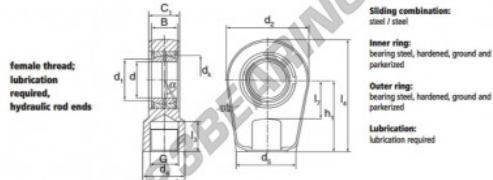

Gelenkköpfe TAPR GIHL70-DO-DURBAL - GIHL70-DO-DURBAL

<https://www.123kugellager.at/kugellager-gehauselager/gelenkkopfe-gelenklager/tapr/gihl70-do-durbal>

GIHL70-DO

order number	d	d₁	G	d₂	d₃	B	C₁	d₂
GIHL 70 DO	70	77,8	M 65 x 1,5	86	130	49	55	154

type	l₁ min	l₂ min	h₁	l₁	d₄	α [°]	load rating C₀ [kN]	weight [kg]
GIHR / GIHL 70 DO	66	75	150	237,0	80,0	6	540	8,50

PRODUKTMERKMALE

Marke	DURBAL
N° Ean13	3663952499772
Innendurchmesser	70 mm
Außendurchmesser	154 mm
Dicke	55 mm
Typ	TAPR
Gewicht	8500 g
Gewinde	Linksgewinde
Schmierung	mit
Verpackung	1

kontakt@123kugellager.at

+49 (0) 800 001 076 6

CRT4 de Lesquin 60 Rue Du Haut De Sainghin 59273 Fretin FRANCE