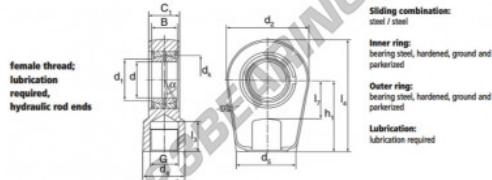

Gelenkköpfe TAPR GIHL25-DO-DURBAL - GIHL25-DO-DURBAL

<https://www.123kugellager.at/kugellager-gehauselager/gelenkkopfe-gelenklager/tapr/gihl25-do-durbal>

GIHL25-DO

order number	right hand thread	left hand thread	measurement [mm]									
GIHL 25 DO			d	d₁	G	d₂	d₂	B	C₁	d₂		
			25	29,3	M 16 x 1,5	25	46	20	23	56		
type	measurement [mm]					load rating	weight					
GIHR / GIHL 25 DO	l₁ min	l₂ min	h	l₄	d₄	α [°]	W [kg]					
	17	28	50	80,0	35,5	7	0,48					

PRODUKTMERKMALE

Marke	DURBAL
N° Ean13	3663952499543
Innendurchmesser	25 mm
Außendurchmesser	56 mm
Dicke	23 mm
Typ	TAPR
Gewicht	480 g
Gewinde	Linksgewinde
Schmierung	mit
Verpackung	1

kontakt@123kugellager.at

+49 (0) 800 001 076 6

CRT4 de Lesquin 60 Rue Du Haut De Sainghin 59273 Fretin FRANCE