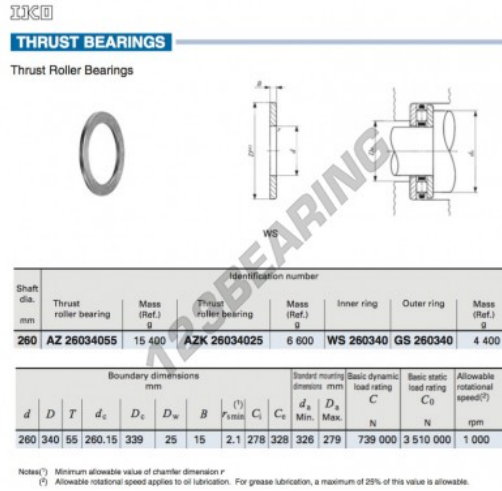

Anlaufscheiben WS260340-IKO - WS260340-IKO

<https://www.123kugellager.at/zubehor/unterlegscheibe/anlaufscheiben/ws260340-iko>

PRODUKTMERKMALE

Marke	IKO
N° Ean13	3616060467492
Innendurchmesser	260 mm
Innendurchmesser	10.236" inch
Außendurchmesser	340 mm
Außendurchmesser	13.386" inch
Dicke	15 mm
Dicke	0.591" inch
Material	STAHL
Gewicht	4400 g
Verpackung	1