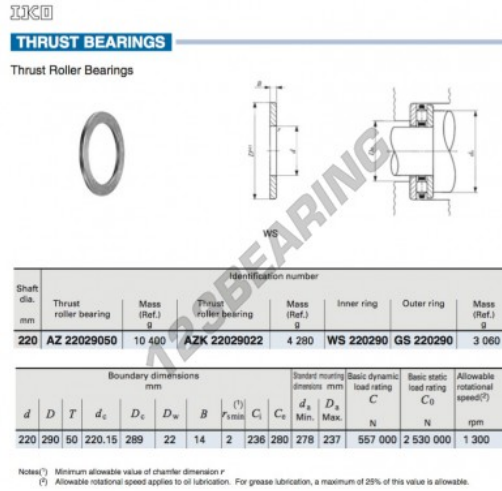

## Anlaufscheiben WS220290-IKO - WS220290-IKO

<https://www.123kugellager.at/zubehor/unterlegscheibe/anlaufscheiben/ws220290-iko>

### PRODUKTMERKMALE

Marke	IKO
N° Ean13	3616060467416
Innendurchmesser	220 mm
Innendurchmesser	8.661" inch
Außendurchmesser	290 mm
Außendurchmesser	11.417" inch
Dicke	14 mm
Dicke	0.551" inch
Material	STAHL
Gewicht	3060 g
Verpackung	1