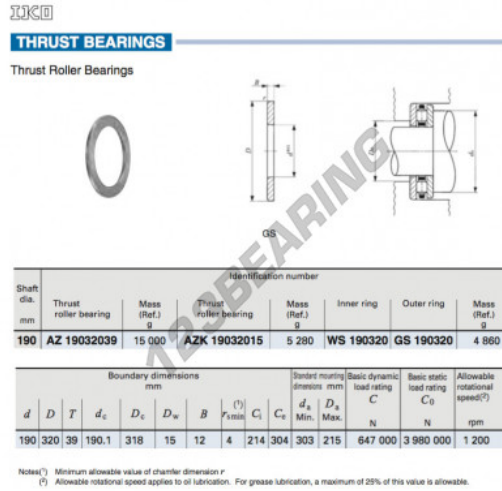

Anlaufscheiben GS190320-IKO - GS190320-IKO

<https://www.123kugellager.at/zubehor/unterlegscheibe/anlaufscheiben/g190320-iko>

PRODUKTMERKMALE

Marke	IKO
N° Ean13	3616060467362
Innendurchmesser	190 mm
Außendurchmesser	320 mm
Dicke	12 mm
Material	STAHL
Gewicht	4860 g
Verpackung	1