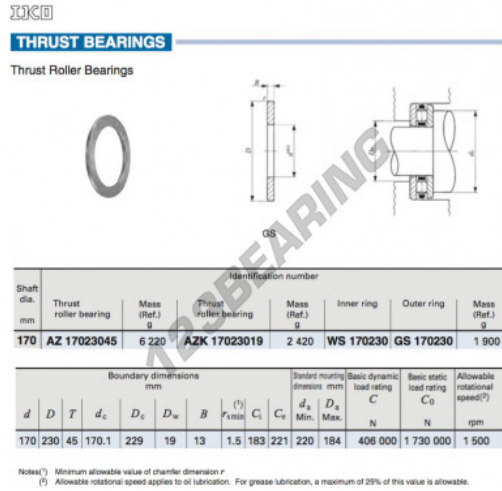

Anlaufscheiben GS170230-IKO - GS170230-IKO

<https://www.123kugellager.at/zubehor/unterlegscheibe/anlaufscheiben/gs170230-iko>

PRODUKTMERKMALE

Marke	IKO
N° Ean13	3616060467263
Innendurchmesser	170 mm
Außendurchmesser	230 mm
Dicke	13 mm
Material	STAHL
Gewicht	1900 g
Verpackung	1