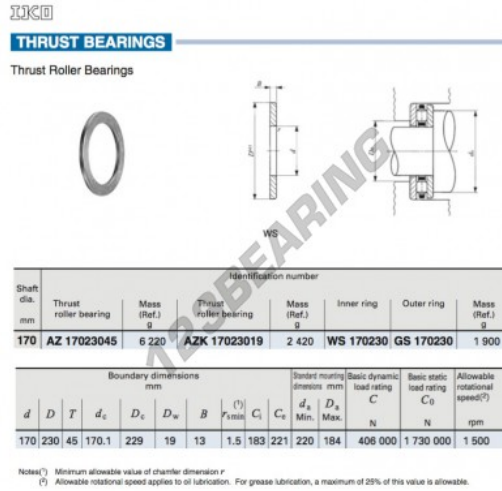

Anlaufscheiben WS170230-IKO - WS170230-IKO

<https://www.123kugellager.at/zubehor/unterlegscheibe/anlaufscheiben/ws170230-iko>

PRODUKTMERKMALE

Marke	IKO
N° Ean13	3616060467256
Innendurchmesser	170 mm
Außendurchmesser	230 mm
Dicke	13 mm
Material	STAHL
Gewicht	1900 g
Verpackung	1