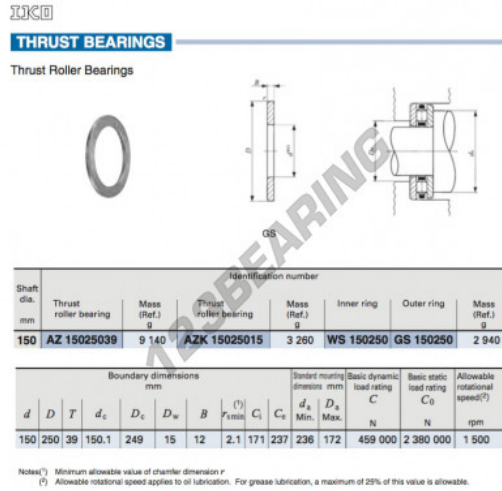

Anlaufscheiben GS150250-IKO - GS150250-IKO

<https://www.123kugellager.at/zubehor/unterlegscheibe/anlaufscheiben/gs150250-iko>

PRODUKTMERKMALE

| | |
|------------------|---------------|
| Marke | IKO |
| N° Ean13 | 3616060467201 |
| Innendurchmesser | 150 mm |
| Außendurchmesser | 250 mm |
| Dicke | 12 mm |
| Material | STAHL |
| Gewicht | 2940 g |
| Verpackung | 1 |