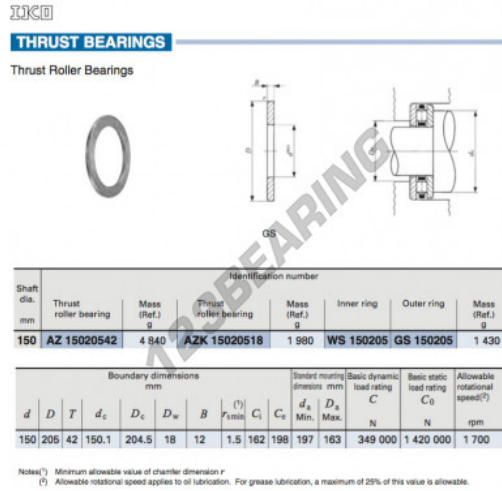

## PRODUKTMERKMALE

Marke	IKO
N° Ean13	3616060467188
Innendurchmesser	150 mm
Außendurchmesser	205 mm
Dicke	12 mm
Material	STAHL
Gewicht	1430 g
Verpackung	1

[kontakt@123kugellager.at](mailto:kontakt@123kugellager.at)