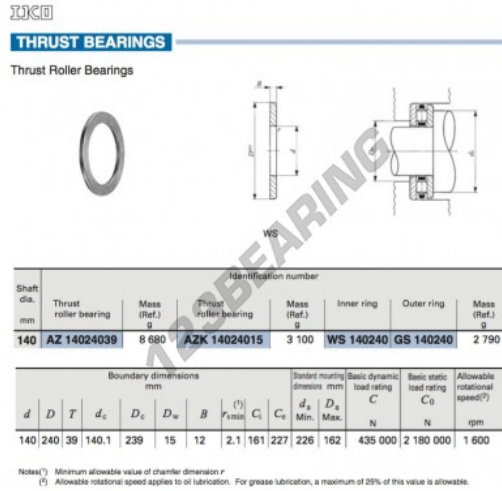

Anlaufscheiben WS140240-IKO - WS140240-IKO

<https://www.123kugellager.at/zubehor/unterlegscheibe/anlaufscheiben/ws140240-iko>

PRODUKTMERKMALE

Marke	IKO
N° Ean13	3616060467140
Innendurchmesser	140 mm
Außendurchmesser	240 mm
Dicke	12 mm
Material	-
Gewicht	2790 g
Verpackung	-