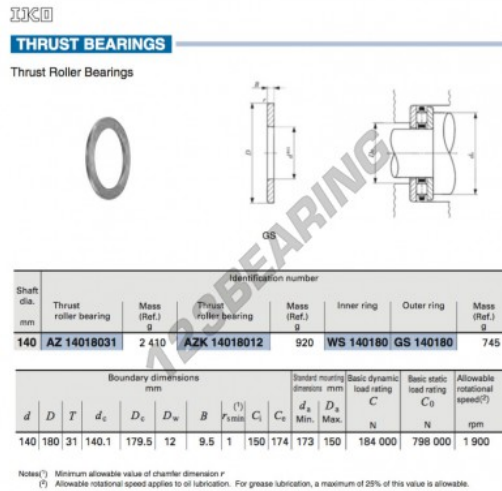

Anlaufscheiben GS140180-IKO - GS140180-IKO

<https://www.123kugellager.at/zubehor/unterlegscheibe/anlaufscheiben/g140180-iko>

PRODUKTMERKMALE

| | |
|------------------|---------------|
| Marke | IKO |
| N° Ean13 | 3616060467119 |
| Innendurchmesser | 140 mm |
| Innendurchmesser | 5.512" inch |
| Außendurchmesser | 180 mm |
| Außendurchmesser | 7.087" inch |
| Dicke | 9.5 mm |
| Dicke | 0.374" inch |
| Material | STAHL |
| Gewicht | 745 g |
| Verpackung | 1 |