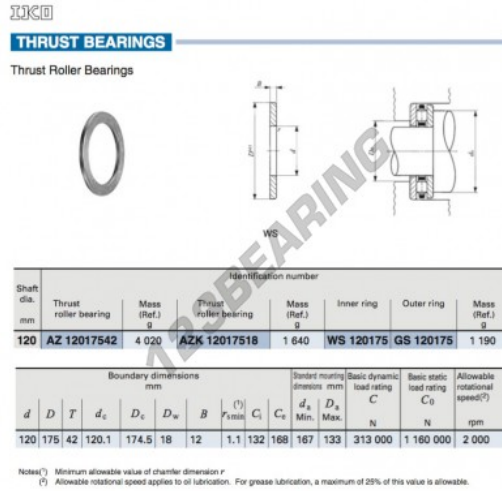

Anlaufscheiben WS120175-IKO - WS120175-IKO

<https://www.123kugellager.at/zubehor/unterlegscheibe/anlaufscheiben/ws120175-iko>

PRODUKTMERKMALE

Marke	IKO
N° Ean13	3616060467027
Innendurchmesser	120 mm
Außendurchmesser	175 mm
Dicke	12 mm
Material	STAHL
Gewicht	1190 g
Verpackung	1