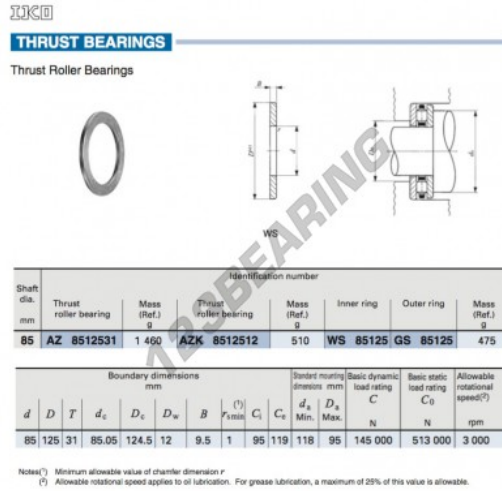

Anlaufscheiben WS85125-IKO - WS85125-IKO

<https://www.123kugellager.at/zubehor/unterlegscheibe/anlaufscheiben/ws85125-iko>

PRODUKTMERKMALE

Marke	IKO
N° Ean13	3663952804347
Innendurchmesser	85 mm
Außendurchmesser	125 mm
Dicke	9.5 mm
Material	STAHL
Gewicht	475 g
Verpackung	-
Standard	Ohne Standard