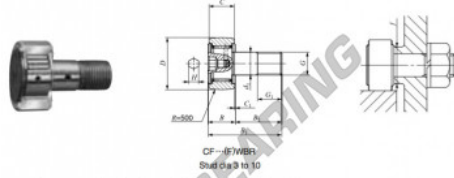

Kurvenrollen CF10-1-WBR-IKO - CF10-1-WBR-IKO

<https://www.123kugellager.at/kugellager-gehauselager/rillenkugellager/kurvenrollen/cf10-1-wbr-iko>

IKO

CAM FOLLOWERS

Thrust Disk Type Cam Followers With Cage/With Hexagon Hole

Stud dia. mm	Identification number		Mass (Ref.) g	Boundary dimensions mm				
	Shield type	Sealed type		D	C	d ₁	G	G ₁
10	CF 10-1	WBR	60	26	12	10	M10 x 1.25	12

B	B ₁	B ₂	B ₃	C ₁	E ₁	E ₂	H	Mounting dimension f Min. mm	Maximum tightening torque N·m	Basic dynamic load rating C N	Basic static load rating C ₀ N	Maximum allowable static load N
13.2 max	36.2 max	23	—	0.6	—	—	4	16	13.8	5 430	6 890	6 890

PRODUKTMERKMALE

Marke	IKO
N° Ean13	3616060461483
Innendurchmesser	10 mm
Außendurchmesser	26 mm
Dicke	12 mm
Gewicht	60 g
Verpackung	1

kontakt@123kugellager.at

+49 (0) 800 001 076 6

CRT4 de Lesquin 60 Rue Du Haut De Sainghin 59273 Fretin FRANCE