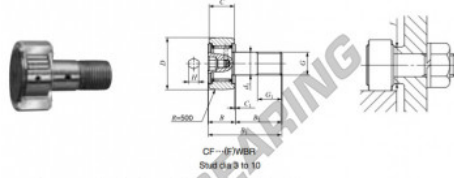

Kurvenrollen CF10-WBR-IKO - CF10-WBR-IKO

<https://www.123kugellager.at/kugellager-gehauselager/rillenkugellager/kurvenrollen/cf10-wbr-iko>

IKO

CAM FOLLOWERS

Thrust Disk Type Cam Followers With Cage/With Hexagon Hole

Stud dia. mm	Identification number		Mass (Ref.) g	Boundary dimensions mm				
	Shield type	Sealed type		D	C	d ₁	G	G ₁
10	CF 10	WBR	45	22	12	10	M10 x 1,25	12

								Mounting dimension f Min. mm	Maximum tightening torque N·m	Basic dynamic load rating C N	Basic static load rating C ₀ N	Maximum allowable static load N
B	B ₁	B ₂	B ₃	C ₁	E ₁	E ₂	H	16	13.8	5 430	6 890	6 890
13.2 max	36.2 max	23	—	0.6	—	—	4					

PRODUKTMERKMALE

Marke	IKO
N° Ean13	3616060461476
Innendurchmesser	10 mm
Außendurchmesser	22 mm
Dicke	12 mm
Gewicht	45 g
Verpackung	1

kontakt@123kugellager.at

+49 (0) 800 001 076 6

CRT4 de Lesquin 60 Rue Du Haut De Sainghin 59273 Fretin FRANCE