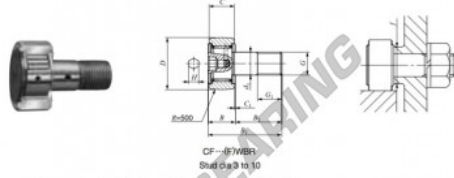

Kurvenrollen CF8-WBR-IKO - CF8-WBR-IKO

<https://www.123kugellager.at/kugellager-gehauselager/rillenkugellager/kurvenrollen/cf8-wbr-iko>

IKO

CAM FOLLOWERS

Thrust Disk Type Cam Followers With Cage/With Hexagon Hole

Stud dia. mm	Identification number		Mass (Ref.) g	Boundary dimensions mm				
	Shield type	Sealed type		D	C	d ₁	G	G ₁
8	CF 8	WBR	28.5	19	11	8	M 8 x 1.25	10

								Mounting dimension f Min. mm	Maximum tightening torque N·m	Basic dynamic load rating C N	Basic static load rating C ₀ N	Maximum allowable static load N
B	B ₁	B ₂	B ₃	C ₁	E ₁	E ₂	H	13	6.5	4 250	4 740	4 620
12.2 max	32.2 max	20	—	0.6	—	—	4					

PRODUKTMERKMALE

Marke	IKO
N° Ean13	3616060461469
Innendurchmesser	8 mm
Außendurchmesser	19 mm
Dicke	11 mm
Gewicht	28.5 g
Verpackung	1

kontakt@123kugellager.at

+49 (0) 800 001 076 6

CRT4 de Lesquin 60 Rue Du Haut De Sainghin 59273 Fretin FRANCE