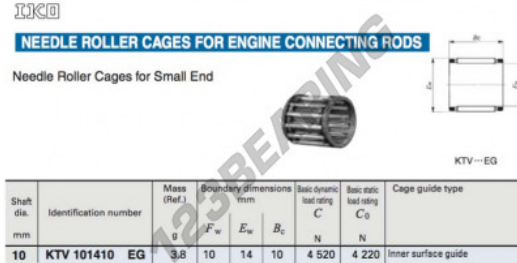

Nadelkränze KTV101410-EGB2-IKO - KTV101410-EGB2-IKO

<https://www.123kugellager.at/kugellager-gehauselager/nadellager/nadelkranze/ktv101410-egb2-iko>

Shaft dia. mm	Identification number	Mass (Ref.)	Boundary dimensions mm			Basic dynamic load rating C	Basic static load rating C ₀	Cage guide type
			F_w	E_w	B_c			
10	KTV 101410 EG	3,8	10	14	10	4 520	4 220	Inner surface guide

PRODUKTMERKMALE

Marke	IKO
N° Ean13	3663952366111
Innendurchmesser	10 mm
Außendurchmesser	14 mm
Dicke	10 mm
Verpackung	1

kontakt@123kugellager.at

+49 (0) 800 001 076 6

CRT4 de Lesquin 60 Rue Du Haut De Sainghin 59273 Fretin FRANCE