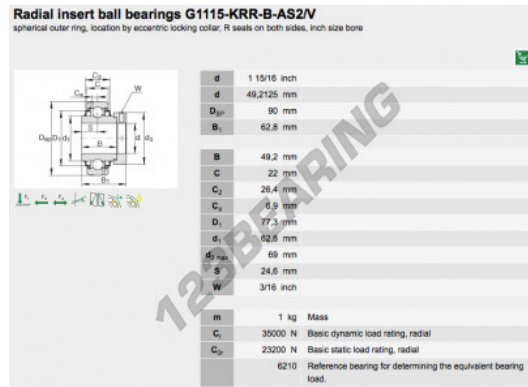

Zubehör

G1115-KRR-B-AS2-V-INA - G1115-KRR-B-AS2-V-INA

<https://www.123kugellager.at/kugellager-gehauselager/gehauselager/zubehor/g1115-krr-b-as2-v-ina>

PRODUKTMERKMALE

Marke	INA
N° Ean13	3616060457004
Innendurchmesser	49.2125 mm
Außendurchmesser	90 mm
Dicke	62.8 mm
Verpackung	1