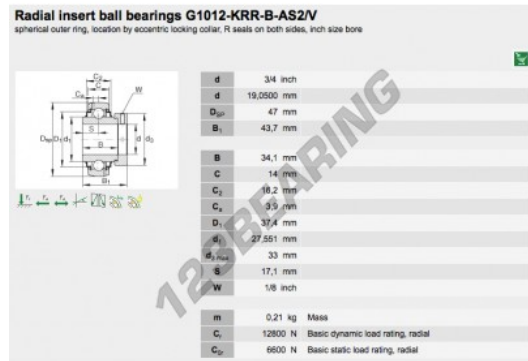

Zubehör

G1012-KRR-B-AS2-V-INA - G1012-KRR-B-AS2-V-INA

<https://www.123kugellager.at/kugellager-gehauselager/gehauselager/zubehor/g1012-krr-b-as2-v-ina>

PRODUKTMERKMALE

Marke	INA
N° Ean13	3663952334387
Innendurchmesser	19.05 mm
Außendurchmesser	47 mm
Dicke	43.7 mm
Verpackung	1