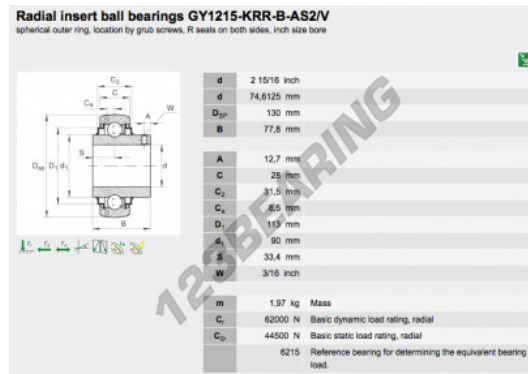

Zubehör

GY1215-KRR-B-AS2-V-INA - GY1215-KRR-B-AS2-V-INA

<https://www.123kugellager.at/kugellager-gehauselager/gehauselager/zubehor/gy1215-krr-b-as2-v-ina>

PRODUKTMERKMALE

Marke	INA
N° Ean13	3663952333564
Innendurchmesser	74.6125 mm
Außendurchmesser	130 mm
Dicke	77.8 mm
Verpackung	1