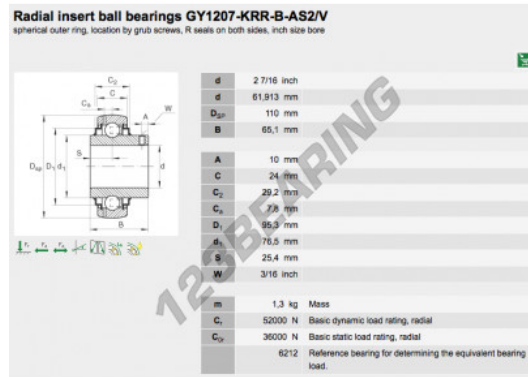

Zubehör

GY1207-KRR-B-AS2-V-INA - GY1207-KRR-B-AS2-V-INA

<https://www.123kugellager.at/kugellager-gehauselager/gehauselager/zubehor/gy1207-krr-b-as2-v-ina>

PRODUKTMERKMALE

Marke	INA
N° Ean13	3663952333557
Innendurchmesser	61.913 mm
Außendurchmesser	110 mm
Dicke	65.1 mm
Verpackung	1