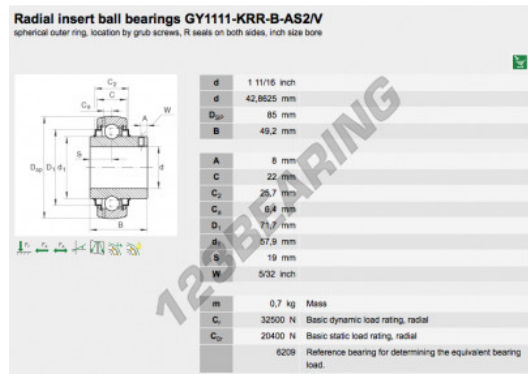

Zubehör

GY1111-KRR-B-AS2-V-INA - GY1111-KRR-B-AS2-V-INA

<https://www.123kugellager.at/kugellager-gehauselager/gehauselager/zubehor/gy1111-krr-b-as2-v-ina>

PRODUKTMERKMALE

Marke	INA
N° Ean13	3663952333502
Innendurchmesser	42.8625 mm
Außendurchmesser	85 mm
Dicke	49.2 mm
Verpackung	1