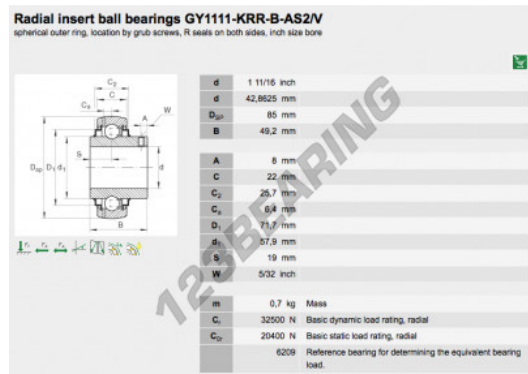

Zubehör

GY1111-KRR-B-AS2-V-INA - GY1111-KRR-B-AS2-V-INA

<https://www.123kugellager.at/kugellager-gehauselager/gehauselager/zubehor/gy1111-krr-b-as2-v-ina>

PRODUKTMERKMALE

Marke	INA
N° Ean13	3663952333502
Innendurchmesser	42.8625 mm
Innendurchmesser	1 11/16" inch
Außendurchmesser	85 mm
Außendurchmesser	3.346" inch
Dicke	49.2 mm
Dicke	1.937" inch
Verpackung	1