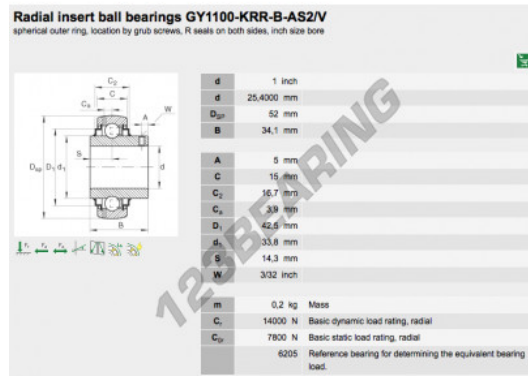

Zubehör

GY1100-KRR-B-AS2-V-INA - GY1100-KRR-B-AS2-V-INA

<https://www.123kugellager.at/kugellager-gehauselager/gehauselager/zubehor/gy1100-krr-b-as2-v-ina>

PRODUKTMERKMALE

Marke	INA
N° Ean13	3663952333434
Innendurchmesser	25.4 mm
Außendurchmesser	52 mm
Dicke	34.1 mm
Verpackung	1