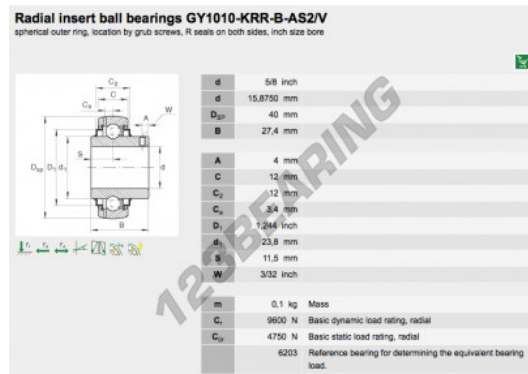

Zubehör

GY1010-KRR-B-AS2-V-INA - GY1010-KRR-B-AS2-V-INA

<https://www.123kugellager.at/kugellager-gehauselager/gehauselager/zubehor/gy1010-krr-b-as2-v-ina>

PRODUKTMERKMALE

Marke	INA
N° Ean13	3663952333397
Innendurchmesser	15.875 mm
Außendurchmesser	40 mm
Dicke	27.4 mm
Verpackung	1