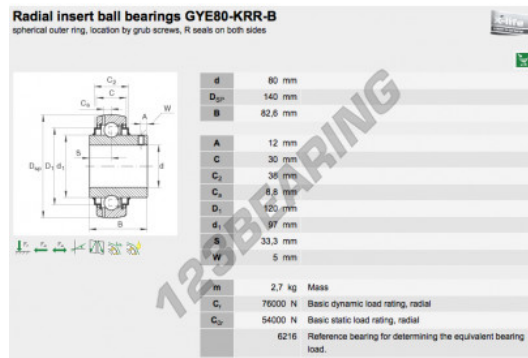

## PRODUKTMERKMALE

Marke	INA
N° Ean13	3663952333366
Innendurchmesser	80 mm
Außendurchmesser	140 mm
Dicke	82.6 mm
Verpackung	1

[kontakt@123kugellager.at](mailto:kontakt@123kugellager.at)

+49 (0) 800 001 076 6